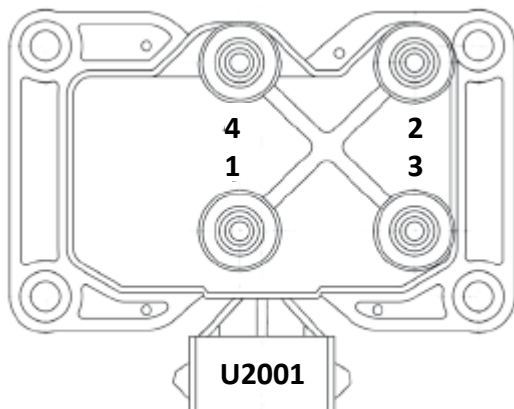

Montageanleitung / Mounting Instruction U2001 - 48001

Originalteil / OE-item

FORD	1S7G-12029-AC
FORD	1S7G-12029-AB
FORD	988F-12029-AD
FORD	988F-12029-AC
FORD	YM2F-12029-AB
FORD	988F-12029-BA

Ersetzt / Replaces

FORD	1S7G-12029-AC
FORD	1S7G-12029-AB

BERU	ZS365
------	-------

Ersetzt / Replaces

FORD	988F-12029-AC
FORD	988F-12029-AD

BERU	ZS350
------	-------

Ersetzt / Replaces

FORD	YM2F-12029-AB
FORD	988F-12029-BA

BERU	ZS422
------	-------