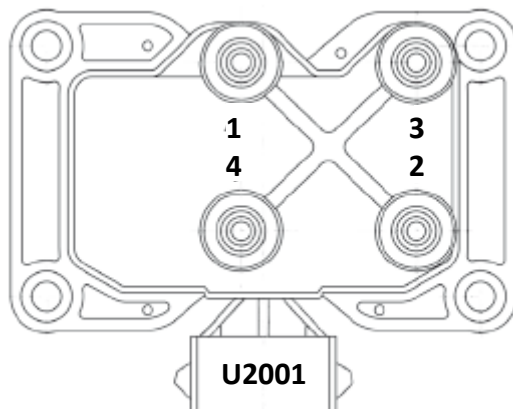

Montageanleitung / Mounting Instruction U2001 - 48001

Originalteil / OE-item

FORD	1S7G-12029-AC
FORD	1S7G-12029-AB
FORD	988F-12029-AD
FORD	988F-12029-AC
FORD	YM2F-12029-AB
FORD	988F-12029-BA

Ersetzt / Replaces

FORD	1S7G-12029-AC
FORD	1S7G-12029-AB

BERU	ZS365
------	-------

Ersetzt / Replaces

FORD	988F-12029-AC
FORD	988F-12029-AD

BERU	ZS350
------	-------

Ersetzt / Replaces

FORD	YM2F-12029-AB
FORD	988F-12029-BA

BERU	ZS422
------	-------