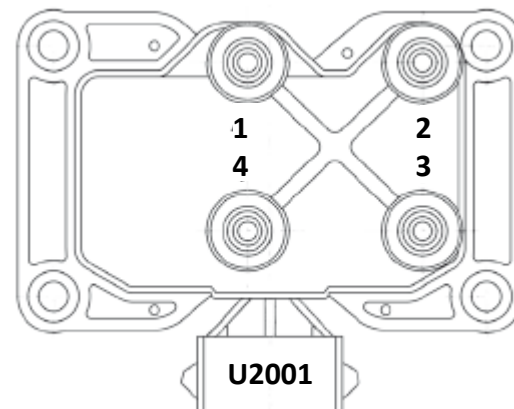

Montageanleitung / Mounting Instruction U2001 - 48001

Originalteil / OE-item

FORD	1S7G-12029-AC
FORD	1S7G-12029-AB
FORD	988F-12029-AD
FORD	988F-12029-AC
FORD	YM2F-12029-AB
FORD	988F-12029-BA

Ersetzt / Replaces

FORD	1S7G-12029-AC
FORD	1S7G-12029-AB

BERU	ZS365
------	-------

Ersetzt / Replaces

FORD	988F-12029-AC
FORD	988F-12029-AD

BERU	ZS350
------	-------

Ersetzt / Replaces

FORD	YM2F-12029-AB
FORD	988F-12029-BA

BERU	ZS422
------	-------